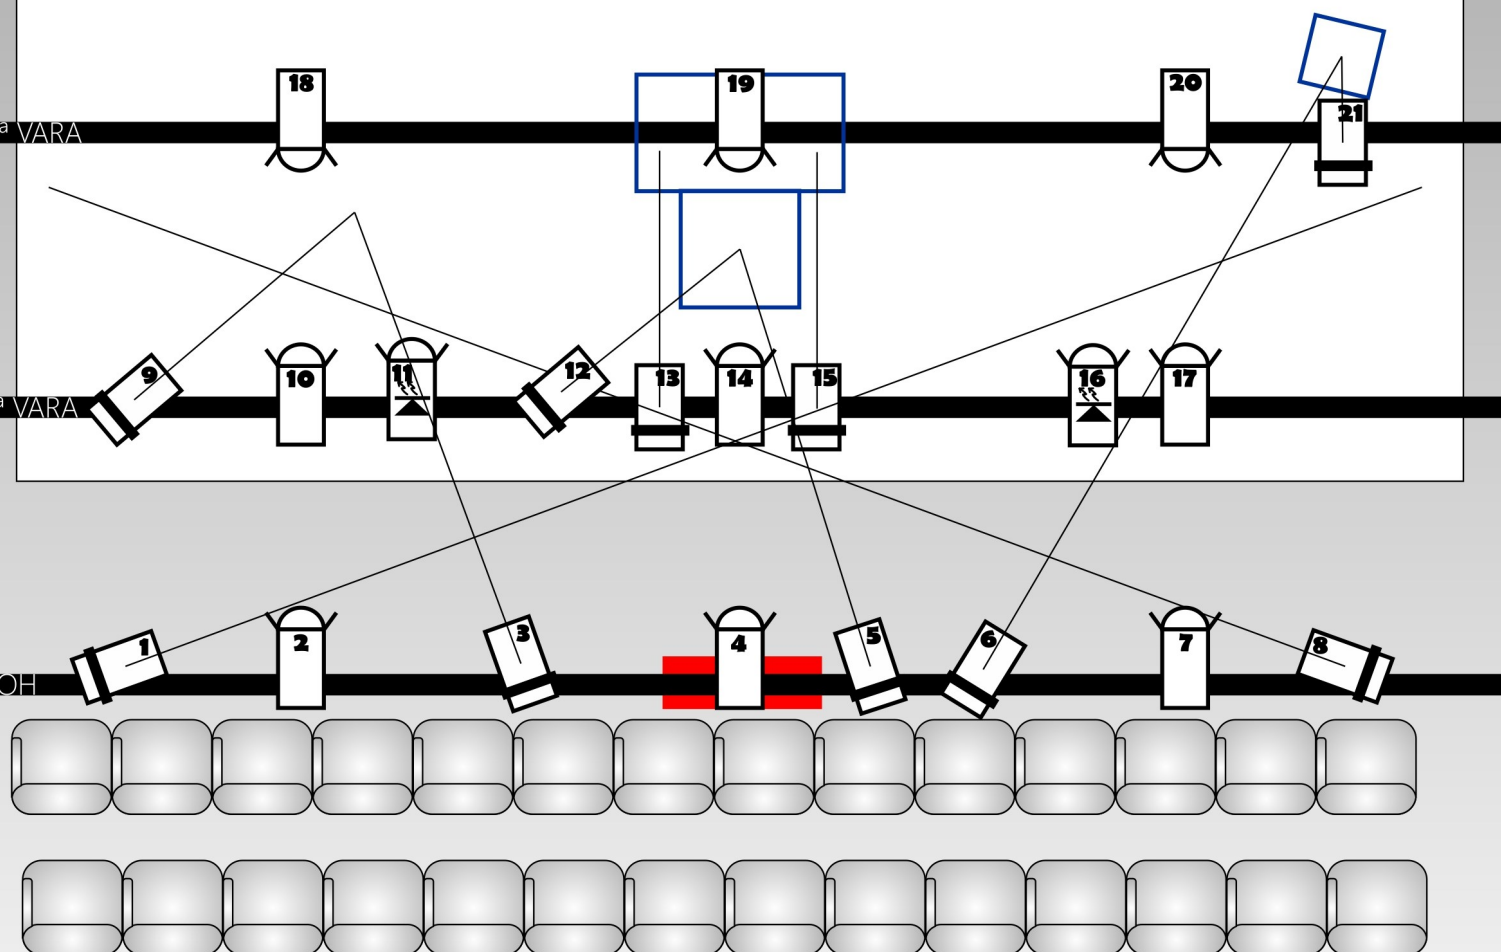

# O MAIS LONGO VERÃO

PALCO

TELA BRANCA

4ª VARA

3ª VARA

2ª VARA

1ª VARA

FOH

## LEGENDA:

2, 4, 7, 10, 14, 17 - Fresnel ou PC de 1000W (Geral/Frente)

18, 19, 20 - Fresnel ou PC de 1000W (Geral/Contra)

1, 3, 5, 6, 8, 9, 12, 21 - Recortes 1000W

11, 16 - LED

13 - Recorte 1000W (Filtro Âmbar)

15 - Recorte 1000W (Filtro Verde)

■ - Elementos de cenário  
■ - Projetor de vídeo